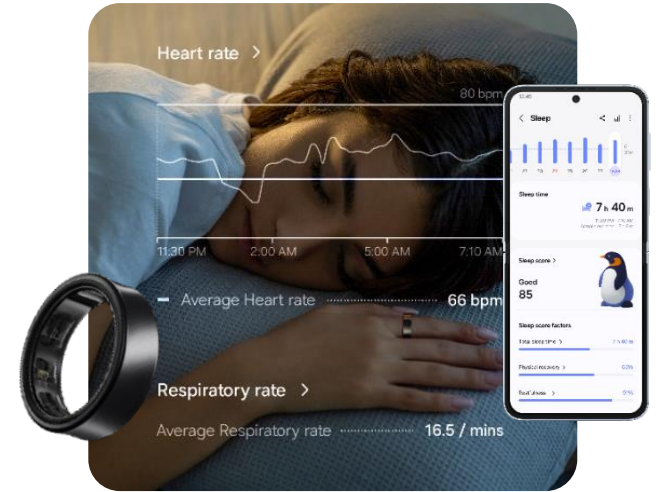

Galaxy Ring

Galaxy AI ✨ is here

※ 삼성전자의 동의 없이 본 자료를 무단으로 제 3자에게 복제 배포하는 경우 저작권 침해 행위에 해당하여 관련 법령에 따라 처벌될 수 있습니다.

Galaxy Ring

01. AI 건강 관리

갤럭시 링과 함께라면
24시간 7일 내내 착용하며
AI를 이용한 건강 관리가 가능합니다.

02. 얇고 가벼운 디자인

편안한 착용감과 티타늄의 가벼움이
모든 순간에 어울리는
디자인을 완성합니다.

03. 편리한 사용성

최대 7일 동안 지속되는
강력한 배터리와 뛰어난 방수 성능을
제공합니다.

01. AI 건강 관리

AI 헬스로 시작하는 새로운 건강관리

갤럭시 AI를 활용한 갤럭시 링은 사용자의 현재 상태를 바탕으로 종합적인 인사이트와 동기부여 메시지를 제공해, 상쾌한 하루의 시작을 돕고 사용자의 행동 변화를 유도합니다.

AM
7:00

PM
6:00

PM
11:00

에너지 점수

수면 활동, 전일 활동, 심박 데이터 등을 분석해
오늘의 컨디션 점수를 알려 줍니다.

운동 자동 인식

자동으로 운동을 인식하고
운동 중 다양한 데이터를 정확하게 측정하니
보다 체계적이고 효율적으로 운동할 수 있습니다.

수면 트래킹

갤럭시 링을 착용하고 자면
수면 단계와 수면 점수를 측정하고
수면의 질을 개선할 수 있도록 코칭도 해줍니다.

* 갤럭시 링은 Android 11.0 이상, 메모리 1.5 GB 이상의 스마트폰과 페어링해야 합니다.
* 갤럭시 웨어러블 앱, 삼성 헬스 앱(6.27 버전 이상) 및 삼성 계정 로그인이 필요합니다.
* 서비스의 사용 가능 여부는 국가 또는 지역에 따라 다를 수 있습니다.
* 일반적인 웰빙 및 피트니스 목적으로만 사용됩니다. 의학적 상태나 질병 감지, 진단, 치료에 사용하기 위한 것이 아닙니다. 측정된 값은 개인 참조용입니다. 자세한 사항은 의료 전문가의 상담이 필요합니다.

01. AI 건강 관리

수면 트래킹

갤럭시 링은 더욱 고도화된 수면 분석과 강력해진 수면 알고리즘을 통해 사용자가 자신의 수면을 이해하고 수면 습관을 개선하도록 돕습니다. 사용자는 매일 아침 기상 후, 전날 밤의 수면 점수와 다양한 건강 지표를 확인할 수 있습니다.

수면 점수

Good
80

You slept for a relatively short period of time, but you had enough sleep deep enough for your body to recover. Go to bed a little earlier tonight and get plenty of sleep.