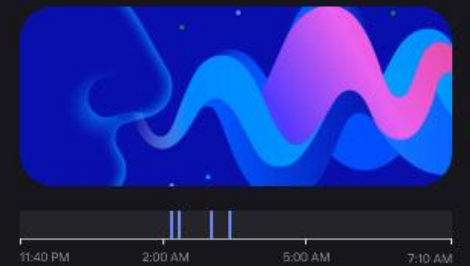

01. AI 건강 관리

수면 트래킹

갤럭시 링은 더욱 고도화된 수면 분석과 강력해진 수면 알고리즘을 통해 사용자가 자신의 수면을 이해하고 수면 습관을 개선하도록 돕습니다. 사용자는 매일 아침 기상 후, 전날 밤의 수면 점수와 다양한 건강 지표를 확인할 수 있습니다.

수면 점수

Good
80

You slept for a relatively short period of time, but you had enough sleep deep enough for your body to recover. Go to bed a little earlier tonight and get plenty of sleep.

수면 단계

심박수

Average Heart rate 67 bpm

코골이

Total snoring time 1 h 30m

* 수면 측정 기능은 일반적인 웰빙 및 피트니스 목적으로만 사용됩니다. 의학적 상태나 질병 감지, 진단, 치료에 사용하기 위한 것이 아닙니다. 측정된 값은 개인 참조용입니다. 자세한 사항은 의료 전문가의 상담이 필요합니다.
* 수면 코칭은 최근 30일 중 주말 2일을 포함하여 최소 7일의 수면 데이터가 필요합니다.

④ 3가지 컬러

→ 티타늄 블랙, 티타늄 실버, 티타늄 골드

⑤ 다양한 사이즈

→ 컬러별 5~13호

03. 편리한 사용성

건강 및 운동 정보를 한 곳에, 삼성 헬스

'갤럭시 링'은 다양한 건강 지표를 별도의 구독료 없이 제공하며, '갤럭시 AI'를 통해 누적 기록된 건강 데이터를 분석해, 사용자에게 최적화된 개인 건강 관리를 지원합니다. '갤럭시 링'을 통해 측정된 모든 건강 정보와 인사이트는 '삼성 헬스(Samsung Health)' 앱에서 쉽게 확인할 수 있습니다.