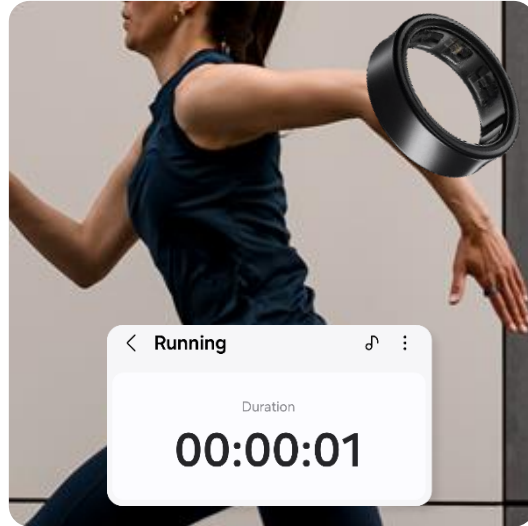

Galaxy Ring

Galaxy AI ✨ is here

※ 삼성전자의 동의 없이 본 자료를 무단으로 제 3자에게 복제 배포하는 경우 저작권 침해 행위에 해당하여 관련 법령에 따라 처벌될 수 있습니다.

Galaxy Ring

01. AI 건강 관리

갤럭시 링과 함께라면
24시간 7일 내내 착용하며
AI를 이용한 건강 관리가 가능합니다.

02. 얇고 가벼운 디자인

편안한 착용감과 티타늄의 가벼움이
모든 순간에 어울리는
디자인을 완성합니다.

03. 편리한 사용성

최대 7일 동안 지속되는
강력한 배터리와 뛰어난 방수 성능을
제공합니다.

01. AI 건강 관리

AI 헬스로 시작하는 새로운 건강관리

갤럭시 AI를 활용한 갤럭시 링은 사용자의 현재 상태를 바탕으로 종합적인 인사이트와 동기부여 메시지를 제공해, 상쾌한 하루의 시작을 돕고 사용자의 행동 변화를 유도합니다.

AM
7:00

PM
6:00

PM
11:00

에너지 점수

수면 활동, 전일 활동, 심박 데이터 등을 분석해
오늘의 컨디션 점수를 알려 줍니다.

운동 자동 인식

자동으로 운동을 인식하고
운동 중 다양한 데이터를 정확하게 측정하니
보다 체계적이고 효율적으로 운동할 수 있습니다.

수면 트래킹

갤럭시 링을 착용하고 자면
수면 단계와 수면 점수를 측정하고
수면의 질을 개선할 수 있도록 코칭도 해줍니다.

* 갤럭시 링은 Android 11.0 이상, 메모리 1.5 GB 이상의 스마트폰과 페어링해야 합니다.
* 갤럭시 웨어러블 앱, 삼성 헬스 앱(6.27 버전 이상) 및 삼성 계정 로그인이 필요합니다.
* 서비스의 사용 가능 여부는 국가 또는 지역에 따라 다를 수 있습니다.
* 일반적인 웰빙 및 피트니스 목적으로만 사용됩니다. 의학적 상태나 질병 감지, 진단, 치료에 사용하기 위한 것이 아닙니다. 측정된 값은 개인 참조용입니다. 자세한 사항은 의료 전문가의 상담이 필요합니다.