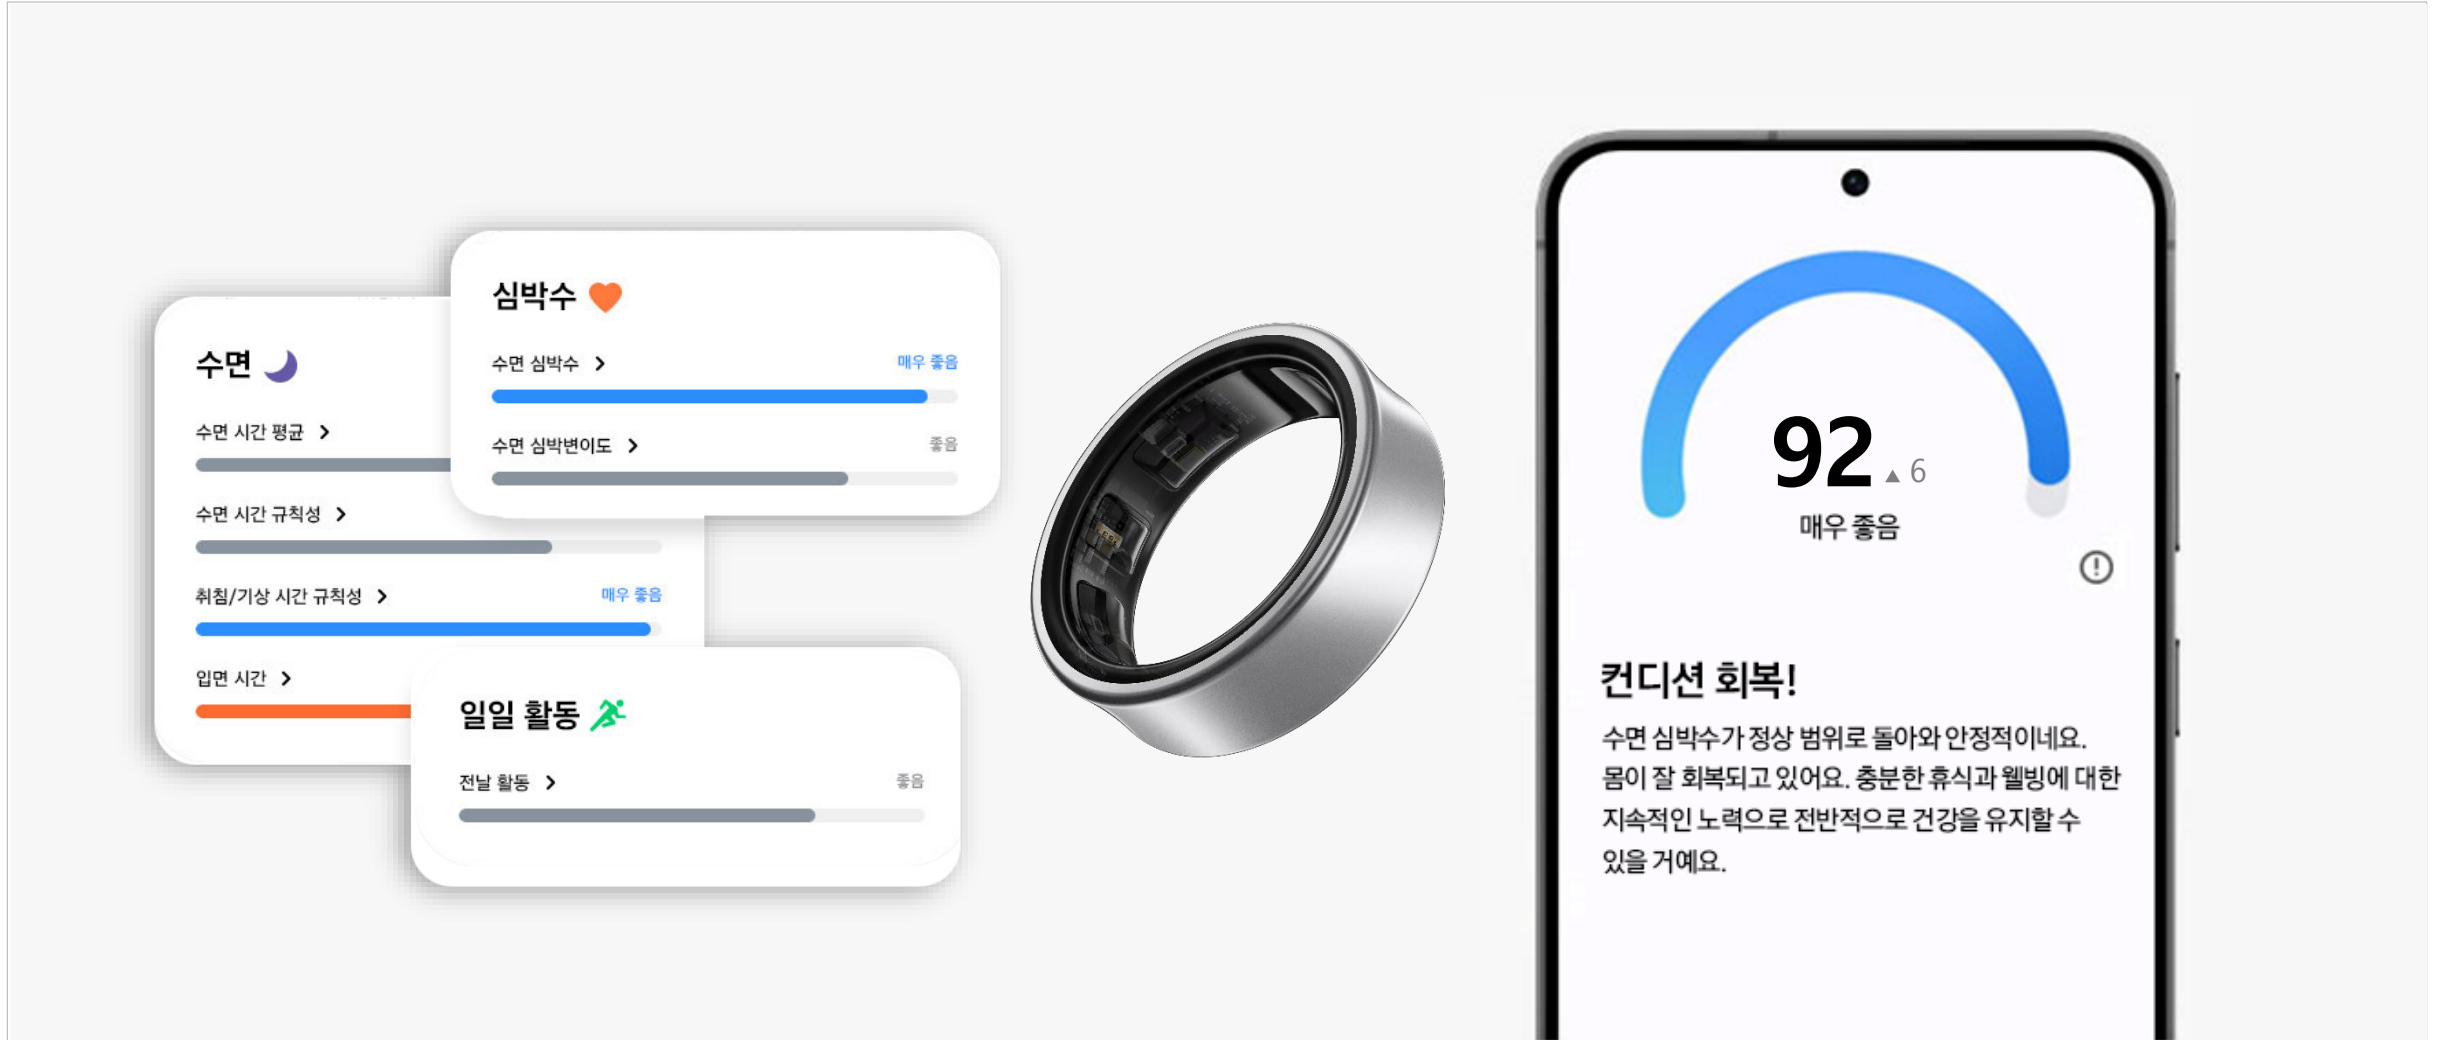

03. 편리한 사용성

최대 7일 동안 지속되는
강력한 배터리와 뛰어난 방수 성능을
제공합니다.

01. AI 건강 관리

AI 헬스로 시작하는 새로운 건강관리

갤럭시 AI를 활용한 갤럭시 링은 사용자의 현재 상태를 바탕으로 종합적인 인사이트와 동기부여 메시지를 제공해, 상쾌한 하루의 시작을 돕고 사용자의 행동 변화를 유도합니다.

AM
7:00

PM
6:00

PM
11:00

에너지 점수

수면 활동, 전일 활동, 심박 데이터 등을 분석해
오늘의 컨디션 점수를 알려 줍니다.

운동 자동 인식

자동으로 운동을 인식하고
운동 중 다양한 데이터를 정확하게 측정하니
보다 체계적이고 효율적으로 운동할 수 있습니다.

수면 트래킹

갤럭시 링을 착용하고 자면
수면 단계와 수면 점수를 측정하고
수면의 질을 개선할 수 있도록 코칭도 해줍니다.

* 갤럭시 링은 Android 11.0 이상, 메모리 1.5 GB 이상의 스마트폰과 페어링해야 합니다.
* 갤럭시 웨어러블 앱, 삼성 헬스 앱(6.27 버전 이상) 및 삼성 계정 로그인이 필요합니다.
* 서비스의 사용 가능 여부는 국가 또는 지역에 따라 다를 수 있습니다.
* 일반적인 웰빙 및 피트니스 목적으로만 사용됩니다. 의학적 상태나 질병 감지, 진단, 치료에 사용하기 위한 것이 아닙니다. 측정된 값은 개인 참조용입니다. 자세한 사항은 의료 전문가의 상담이 필요합니다.

01. AI 건강 관리

에너지 점수

수면, 활동, 수면 중 심박수 및 심박 변이도를 바탕으로 산출되는 에너지 점수는 사용자의 건강 상태에 따라 변화되는 점수를 매일 제공해, 건강이 일상에 미치는 신체적, 정신적 영향을 이해하고 컨디션을 관리할 수 있도록 돕습니다.

* 수면 측정 기능은 일반적인 웰빙 및 피트니스 목적으로만 사용됩니다. 의학적 상태나 질병 감지, 진단, 치료에 사용하기 위한 것이 아닙니다. 측정된 값은 개인 참조용입니다. 자세한 사항은 의료 전문가의 상담이 필요합니다.
 * 수면 코칭은 최근 30일 중 주말 2일을 포함하여 최소 7일의 수면 데이터가 필요합니다.

01. AI 건강 관리

운동 자동 인식

사용자가 걷거나 달리기를 하면 자동으로 운동 진행 상황을 측정하고, 사용자가 오랫동안 움직이지 않았을 때 목표 달성을 위한 동기를 부여합니다.

* 갤럭시 링은 Android 11.0 이상, 메모리 15 GB 이상의 스마트폰과 페어링해야 합니다.

* 갤럭시 웨어러블 앱, 삼성 헬스 앱(6.27 버전 이상) 및 삼성 계정 로그인에 필요합니다.