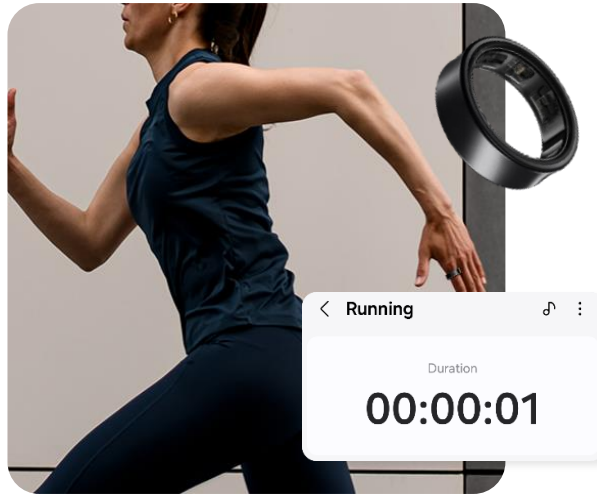

Galaxy Ring

Galaxy AI ✨ is here

※ 삼성전자의 동의 없이 본 자료를 무단으로 제 3자에게 복제 배포하는 경우 저작권 침해 행위에 해당하여 관련 법령에 따라 처벌될 수 있습니다.

Galaxy Ring

01. AI 건강 관리

갤럭시 링과 함께라면
24시간 7일 내내 착용하며
AI를 이용한 건강 관리가 가능합니다.

02. 얇고 가벼운 디자인

편안한 착용감과 티타늄의 가벼움이
모든 순간에 어울리는
디자인을 완성합니다.

03. 편리한 사용성

최대 7일 동안 지속되는
강력한 배터리와 뛰어난 방수 성능을
제공합니다.

01. AI 건강 관리

AI 헬스로 시작하는 새로운 건강관리

갤럭시 AI를 활용한 갤럭시 링은 사용자의 현재 상태를 바탕으로 종합적인 인사이트와 동기부여 메시지를 제공해, 상쾌한 하루의 시작을 돕고 사용자의 행동 변화를 유도합니다.

AM
7:00

PM
6:00

PM
11:00

에너지 점수

수면 활동, 전일 활동, 심박 데이터 등을 분석해
오늘의 컨디션 점수를 알려 줍니다.

운동 자동 인식

자동으로 운동을 인식하고
운동 중 다양한 데이터를 정확하게 측정하니
보다 체계적이고 효율적으로 운동할 수 있습니다.

수면 트래킹

갤럭시 링을 착용하고 자면
수면 단계와 수면 점수를 측정하고
수면의 질을 개선할 수 있도록 코칭도 해줍니다.

* 갤럭시 링은 Android 11.0 이상, 메모리 1.5 GB 이상의 스마트폰과 페어링해야 합니다.
* 갤럭시 웨어러블 앱, 삼성 헬스 앱(6.27 버전 이상) 및 삼성 계정 로그인이 필요합니다.
* 서비스의 사용 가능 여부는 국가 또는 지역에 따라 다를 수 있습니다.
* 일반적인 웰빙 및 피트니스 목적으로만 사용됩니다. 의학적 상태나 질병 감지, 진단, 치료에 사용하기 위한 것이 아닙니다. 측정된 값은 개인 참조용입니다. 자세한 사항은 의료 전문가의 상담이 필요합니다.