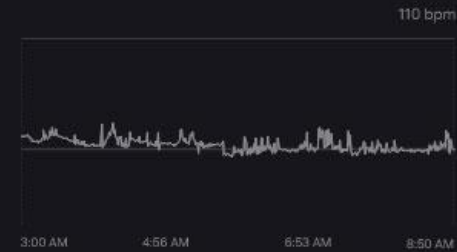

01. AI 건강 관리

수면 트래킹

갤럭시 링은 더욱 고도화된 수면 분석과 강력해진 수면 알고리즘을 통해 사용자가 자신의 수면을 이해하고 수면 습관을 개선하도록 돕습니다. 사용자는 매일 아침 기상 후, 전날 밤의 수면 점수와 다양한 건강 지표를 확인할 수 있습니다.

수면 점수

Good
80

You slept for a relatively short period of time, but you had enough sleep deep enough for your body to recover. Go to bed a little earlier tonight and get plenty of sleep.

수면 단계

심박수

Average Heart rate 67 bpm

코골이

Total snoring time 1 h 30m

* 수면 측정 기능은 일반적인 웰빙 및 피트니스 목적으로만 사용됩니다. 의학적 상태나 질병 감지, 진단, 치료에 사용하기 위한 것이 아닙니다. 측정된 값은 개인 참조용입니다. 자세한 사항은 의료 전문가의 상담이 필요합니다.
* 수면 코칭은 최근 30일 중 주말 2일을 포함하여 최소 7일의 수면 데이터가 필요합니다.