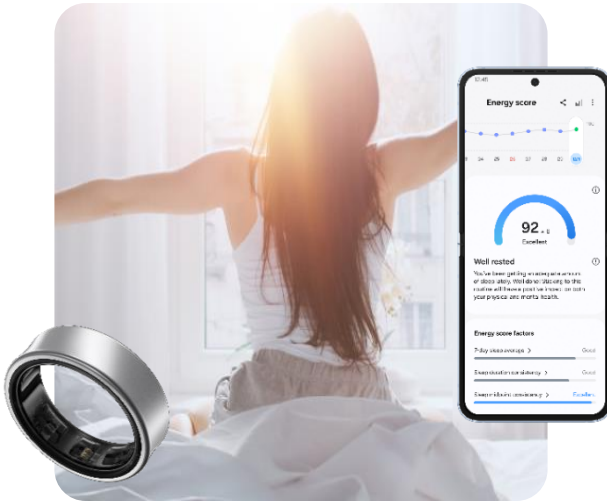

Galaxy Ring

Galaxy AI ✨ is here

※ 삼성전자의 동의 없이 본 자료를 무단으로 제 3자에게 복제 배포하는 경우 저작권 침해 행위에 해당하여 관련 법령에 따라 처벌될 수 있습니다.

Galaxy Ring

01. AI 건강 관리

갤럭시 링과 함께라면
24시간 7일 내내 착용하며
AI를 이용한 건강 관리가 가능합니다.

02. 얇고 가벼운 디자인

편안한 착용감과 티타늄의 가벼움이
모든 순간에 어울리는
디자인을 완성합니다.

03. 편리한 사용성

최대 7일 동안 지속되는
강력한 배터리와 뛰어난 방수 성능을
제공합니다.

01. AI 건강 관리

AI 헬스로 시작하는 새로운 건강관리

갤럭시 AI를 활용한 갤럭시 링은 사용자의 현재 상태를 바탕으로 종합적인 인사이트와 동기부여 메시지를 제공해, 상쾌한 하루의 시작을 돕고 사용자의 행동 변화를 유도합니다.

AM
7:00

PM
6:00

PM
11:00

에너지 점수

수면 활동, 전일 활동, 심박 데이터 등을 분석해
오늘의 컨디션 점수를 알려 줍니다.

운동 자동 인식

자동으로 운동을 인식하고
운동 중 다양한 데이터를 정확하게 측정하니
보다 체계적이고 효율적으로 운동할 수 있습니다.

수면 트래킹

갤럭시 링을 착용하고 자면
수면 단계와 수면 점수를 측정하고
수면의 질을 개선할 수 있도록 코칭도 해줍니다.

* 갤럭시 링은 Android 11.0 이상, 메모리 1.5 GB 이상의 스마트폰과 페어링해야 합니다.
* 갤럭시 웨어러블 앱, 삼성 헬스 앱(6.27 버전 이상) 및 삼성 계정 로그인이 필요합니다.
* 서비스의 사용 가능 여부는 국가 또는 지역에 따라 다를 수 있습니다.
* 일반적인 웰빙 및 피트니스 목적으로만 사용됩니다. 의학적 상태나 질병 감지, 진단, 치료에 사용하기 위한 것이 아닙니다. 측정된 값은 개인 참조용입니다. 자세한 사항은 의료 전문가의 상담이 필요합니다.